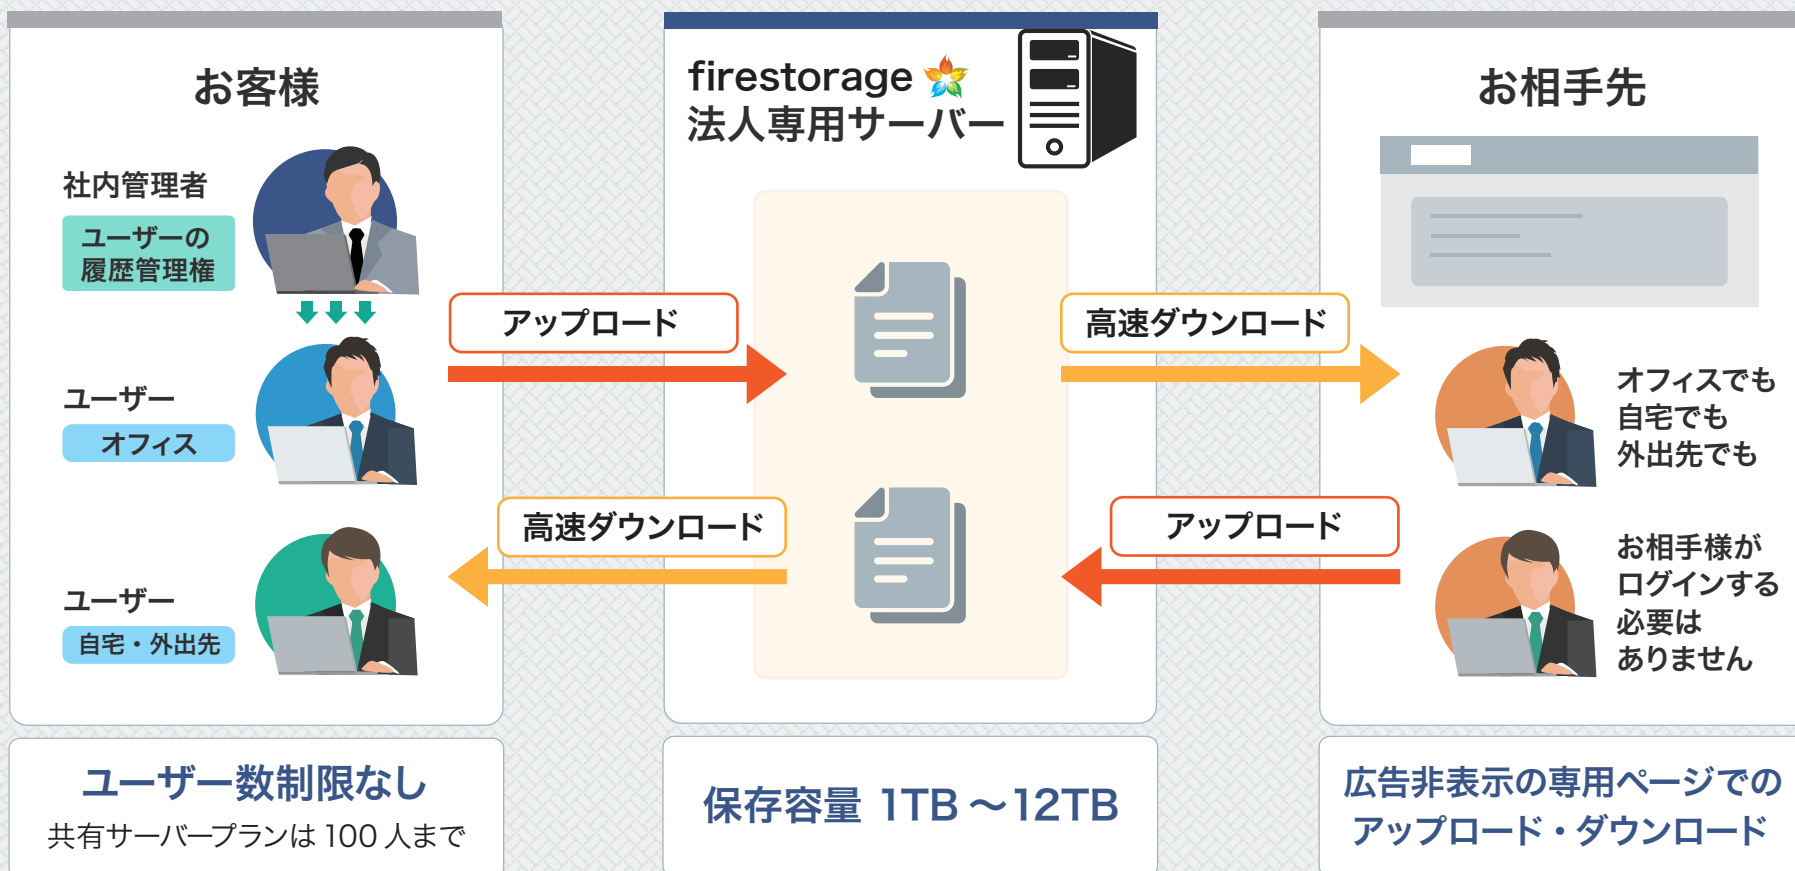

月間800万人ものユーザーが利用するオンラインストレージサービスfirestorageを、企業やグループなどで、より快適にご利用いただける独占専用サーバープランです。一般会員プランには無い様々な付加機能により大容量・高速かつ安全なシステムでビジネスシーンをサポート。ユーザー数や保存容量などご利用のスタイルに合ったプランを提供いたします。基本的な使い方は無料版のfirestorageと同様ですので、社内での法人プランへの移行もスムーズです。

ご利用イメージ